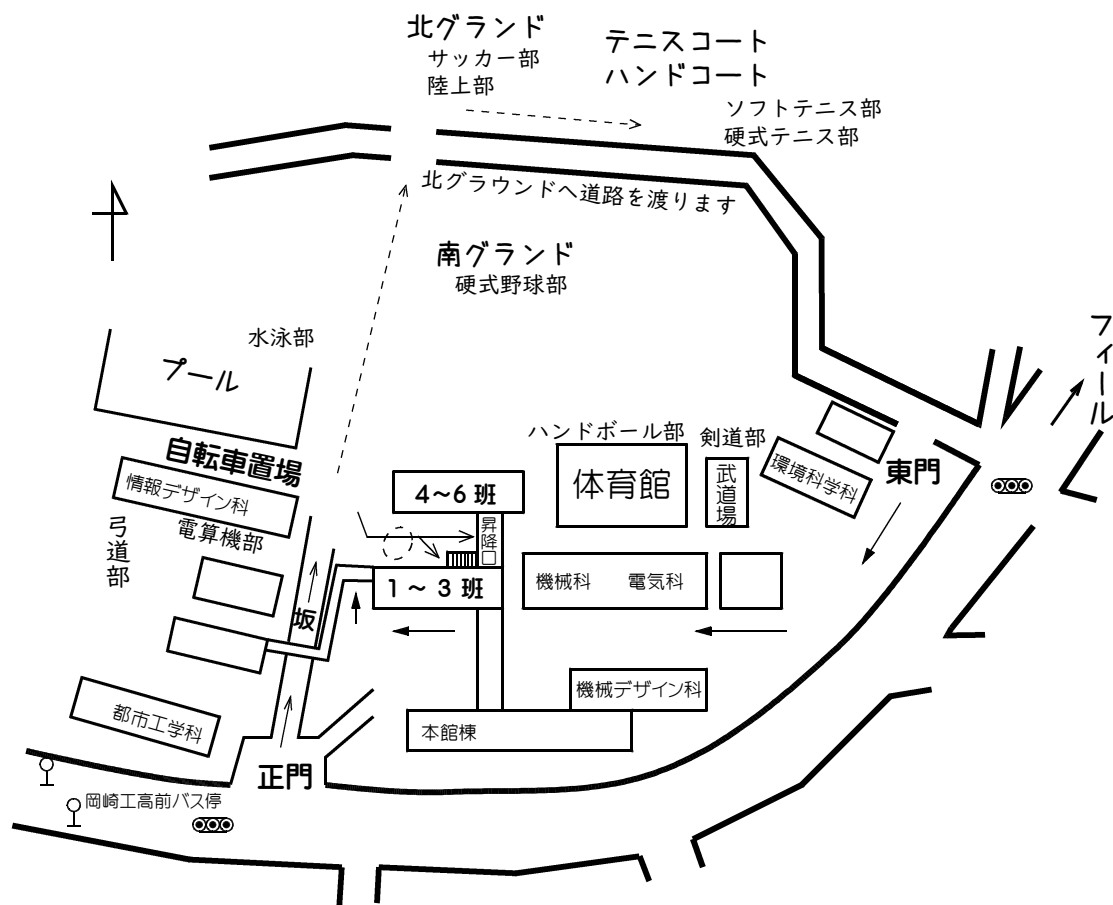

#### B班

9:45 集合・点呼開始  
10:00 学校プレゼンテーション  
10:30 学科見学①  
10:55 学科見学②  
11:20 学科見学③  
11:45 アンケート等  
11:55 部活動見学（自由参加）

※ 各1～3班は  
機械科・都市工学科・環境科学科  
4～6班は  
機械デザイン科・電気科・情報デザイン科  
の3学科の見学をします。

- 3 持参品 次の品物を持参してください。  
筆記用具、上履き、下履き用袋、タオル、水筒等水分  
※ 校内での写真・動画撮影、録音等のご遠慮ください。
- 4 自転車 自転車で本校へ来る場合は、施錠できる自転車を利用し、下図に示す自転車置場に置いて、必ず施錠してください。
- 5 交通機関 各自交通機関の時刻を調べて来ててください。
- 6 台風等の場合 実施については、以前配付した案内文書をよく読んでください。  
中止の場合は当日朝6時に本校HPでお知らせします。
- 7 部活動見学 部活動の見学はA班とB班は学科見学後、F班は点呼前に自由に見学できます。見学会の参加者の部活動見学申込は不要です。  
10時30分から午後1時まで活動しています。  
当日に見学できる部活動は、以下のとおりです。

陸上部 水泳部 剣道部 弓道部 硬式野球部 ハンドボール部  
ソフトテニス部 サッカー部 硬式テニス部 機械生産部（展示のみ）

天候や大会の結果によって、見学できる部活動が変更になることがあります。  
最新情報は本校ホームページの「中学生」タブから確認してください。

部活動の活動場所は次ページ

部活動活動場所

車は校内へ入れません。  
できるだけ公共交通機関または自転車等でお越しいただくようお願いします。