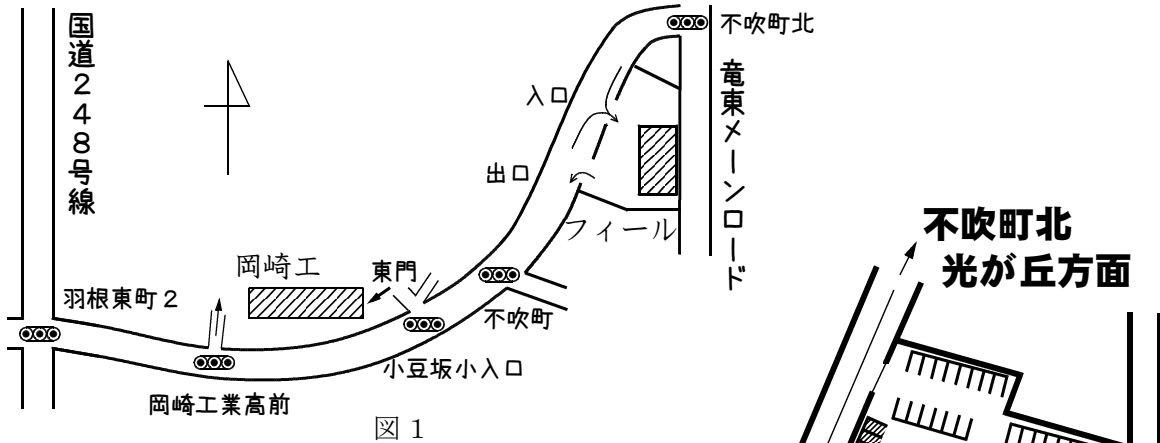

〈 学校見学会 保護者の皆様・引率の先生方へ 〉

生徒の安全確保のため、車は校内へ入れません。下図1を参照しフィールド駐車場にお停めください。駐車場は下図2斜線部を借りてあります。フィールド駐車場から学校までは徒歩12分程度です。本校へは東門からお入りいただけます。

図 1

図 2