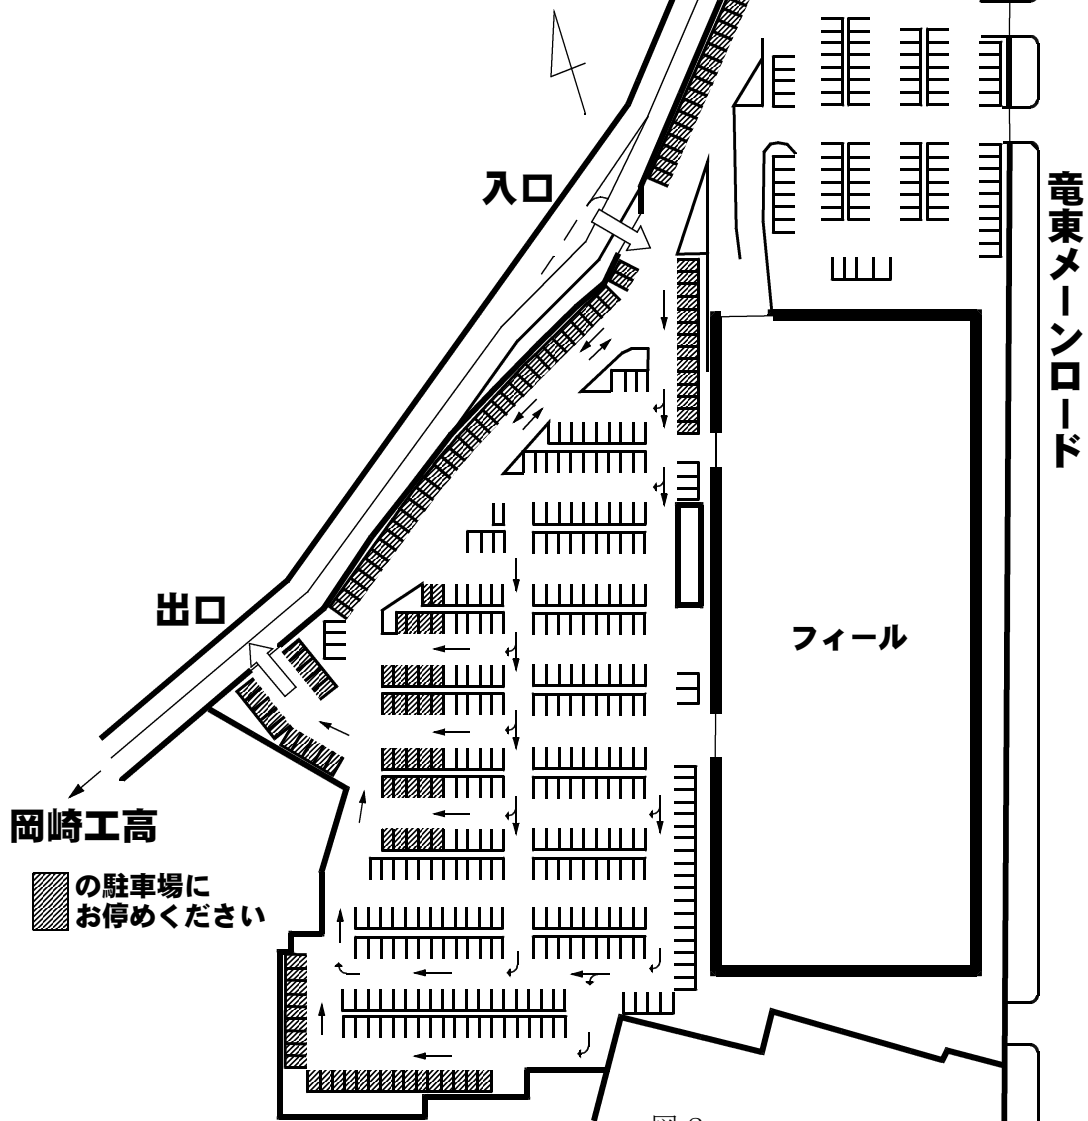

〈 学校見学会 保護者の皆様・引率の先生方へ 〉

生徒の安全確保のため、車は校内へ入れません。下図1を参照しフィールド駐車場にお停めください。駐車場は下図2斜線部を借りてあります。フィールド駐車場から学校までは徒歩12分程度です。本校へは東門からお入りいただけます。

図 1

図 2