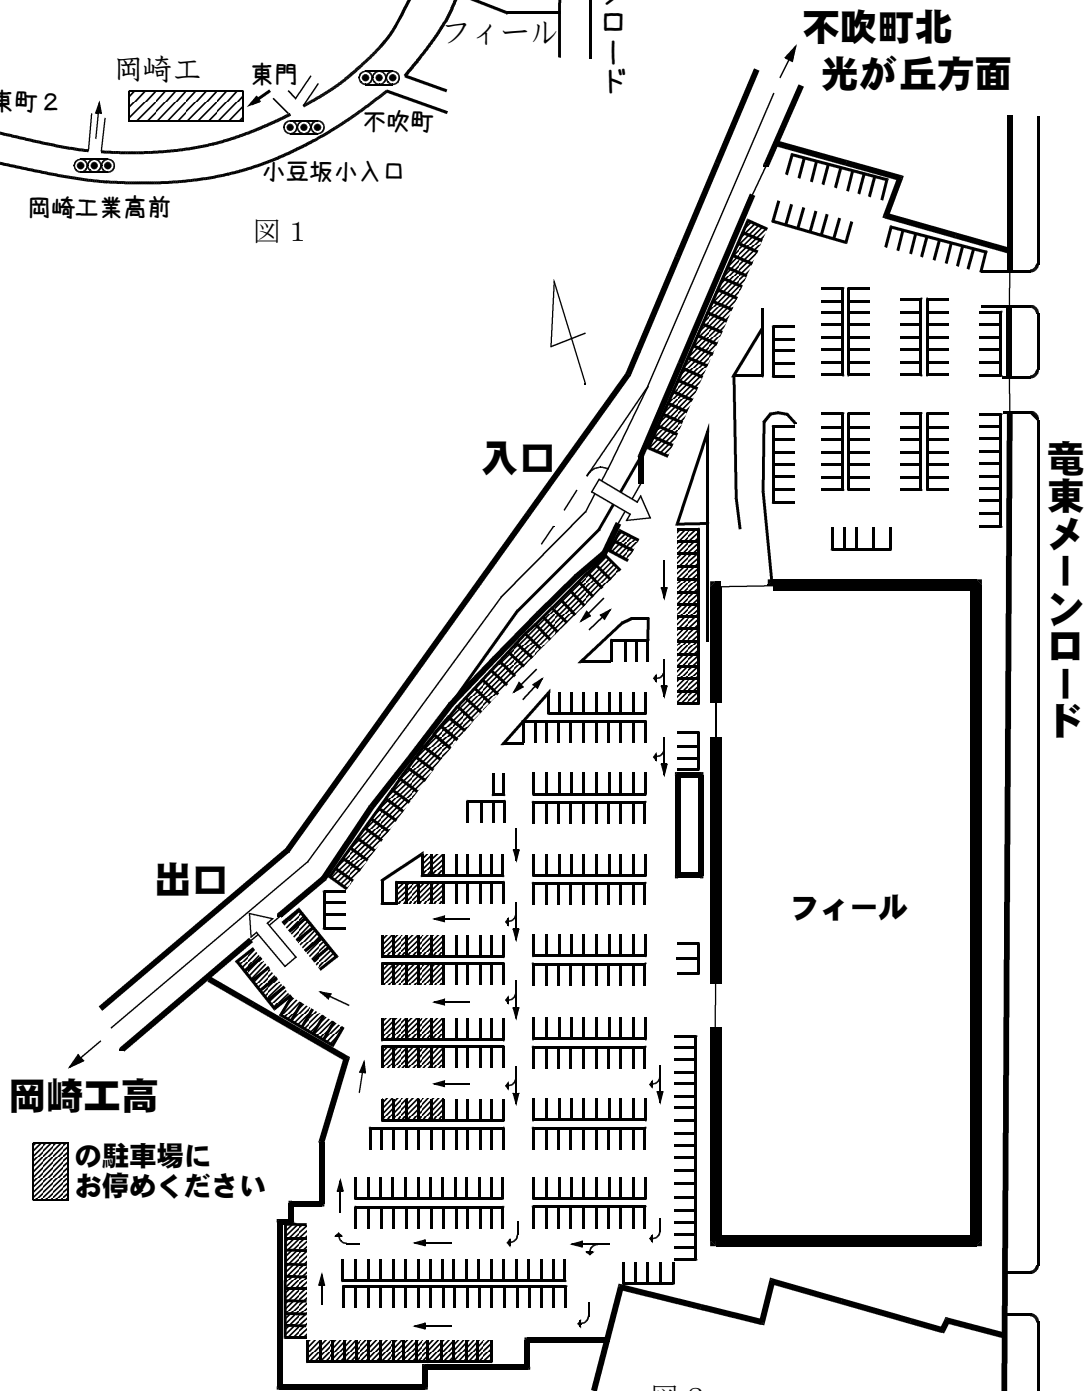

〈 学校説明会 保護者の皆様・引率の先生方へ 〉

生徒の安全確保のため、車は校内へ入れません。下図1を参照しフィールド駐車場にお停めください。駐車場は下図2斜線部を借りてあります。フィールド駐車場から学校までは徒歩12分程度です。本校へは東門からお入りいただけます。

図 1

図 2