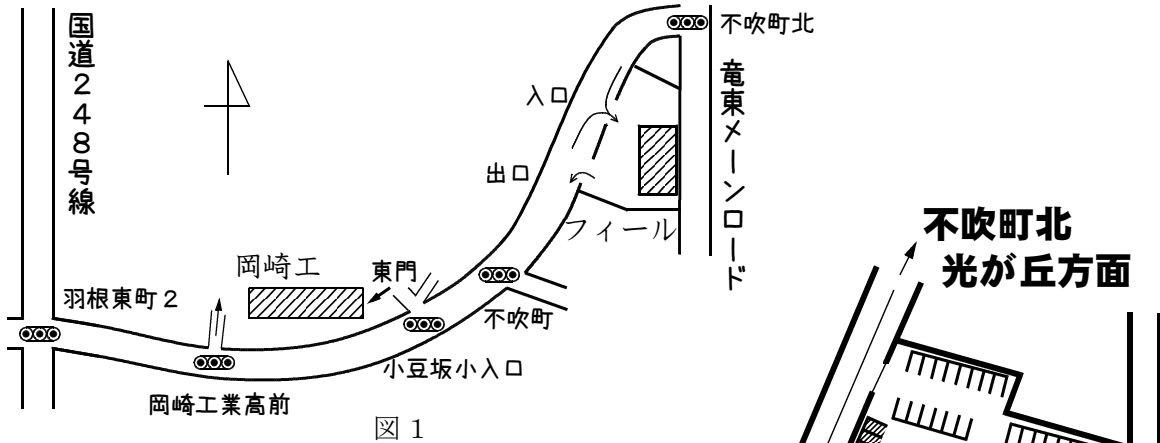

〈 学校説明会 保護者の皆様・引率の先生方へ 〉

生徒の安全確保のため、車は校内へ入れません。下図1を参照しフィールド駐車場にお停めください。駐車場は下図2斜線部を借りてあります。フィールド駐車場から学校までは徒歩12分程度です。本校へは東門からお入りいただけます。

図 1

図 2